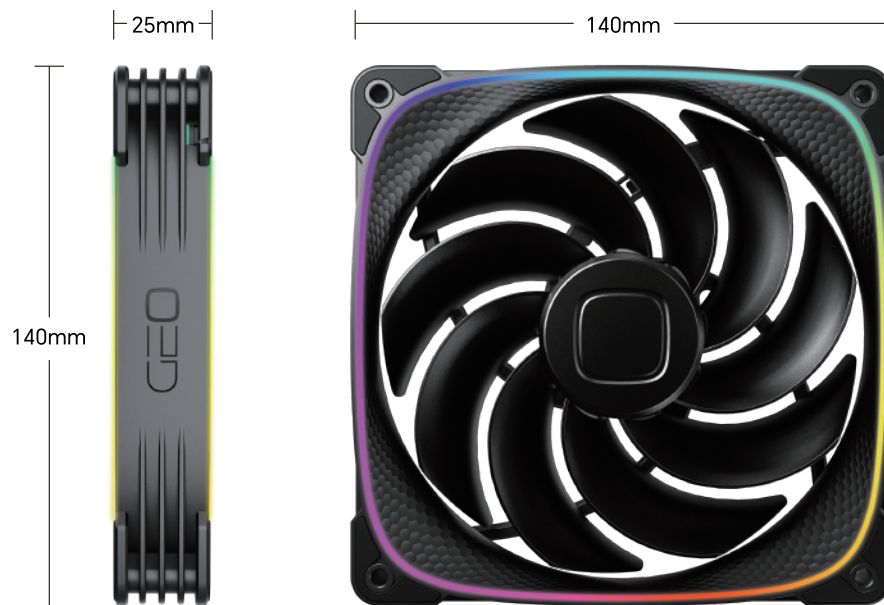

# RGB 2503R-14 Squama

wechat official account

Geometric Future website

Geometric Future weibo

包装数量	单入包	三入包
产品名称/型号	Squama 龙鳞 2503R-14B/W	Squama 龙鳞 2503R-14B/W
风扇尺寸	140 x 140 x 25 mm	140 x 140 x 25 mm
颜色	黑色/白色	黑色/白色
材质	PBT/PC/ABS	PBT/PC/ABS
转速	800-2100 RPM(max)	800-2100 RPM(max)
风量	71.8 CFM	71.8 CFM
风压	2 mm H <sub>2</sub> O	2 mm H <sub>2</sub> O
噪音	34 dBA(max)	34 dBA(max)
额定电压	12 V	12 V
额定电流	0.3 A	0.3 A
额定功率	3.6 W	3.6 W
ARGB额定电压	5 V	5 V
ARGB额定电流	0.9 A	0.9 A
ARGB额定功率	4.5 W	4.5 W
灯光接口	5v 3-PIN	5v 3-PIN
电源接口	PWM 4-PIN	PWM 4-PIN
包装内容	Squama 2503R-14B/W 风扇 x 1 螺丝 x 4 PWM 延长线 x 1 ARGB 延长线 x 1	Squama 2503R-14B/W 风扇 x 3 螺丝 x 12 PWM 延长线 x 1 ARGB 延长线 x 1
保修	2年	2年