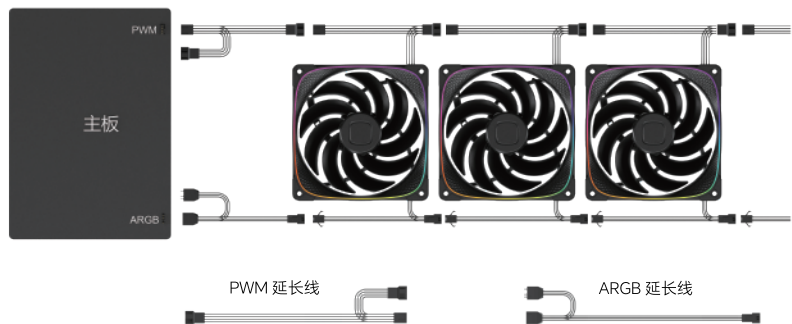

(控制器需另购)

短按控制器按钮切换多种灯效模式如下图所示：  
(长按按钮可关闭/开启灯光显示)

1	推荐使用 GEOMETRIC FUTURE 黄橙色		
2	单色渐变	5	常亮:红 绿 蓝 黄 青 紫 白
3	幻彩渐变	6	呼吸:红 绿 蓝 黄 青 紫 白
4	幻彩流动	7	流动:红 绿 蓝 黄 青 紫 白