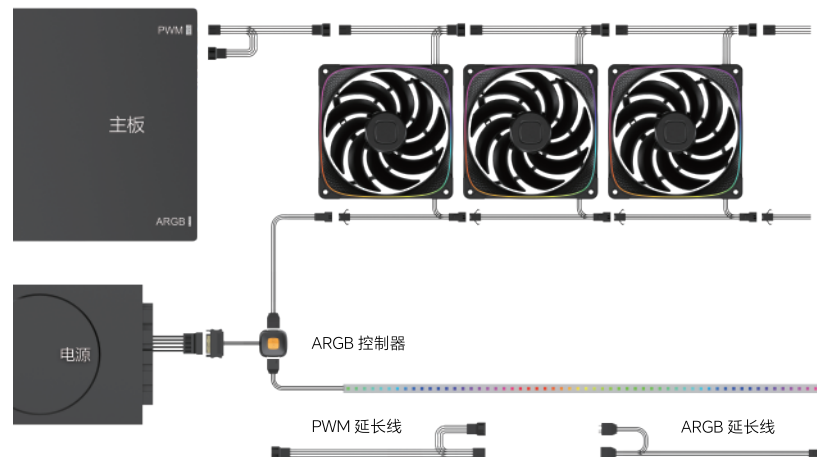

(控制器需另购)

短按控制器按钮切换多种灯效模式如下图所示：  
(长按按钮可关闭/开启灯光显示)

1	推荐使用 GEOMETRIC FUTURE 黄橙色		
2	单色渐变	5	常亮:红 绿 蓝 黄 青 紫 白
3	幻彩渐变	6	呼吸:红 绿 蓝 黄 青 紫 白
4	幻彩流动	7	流动:红 绿 蓝 黄 青 紫 白